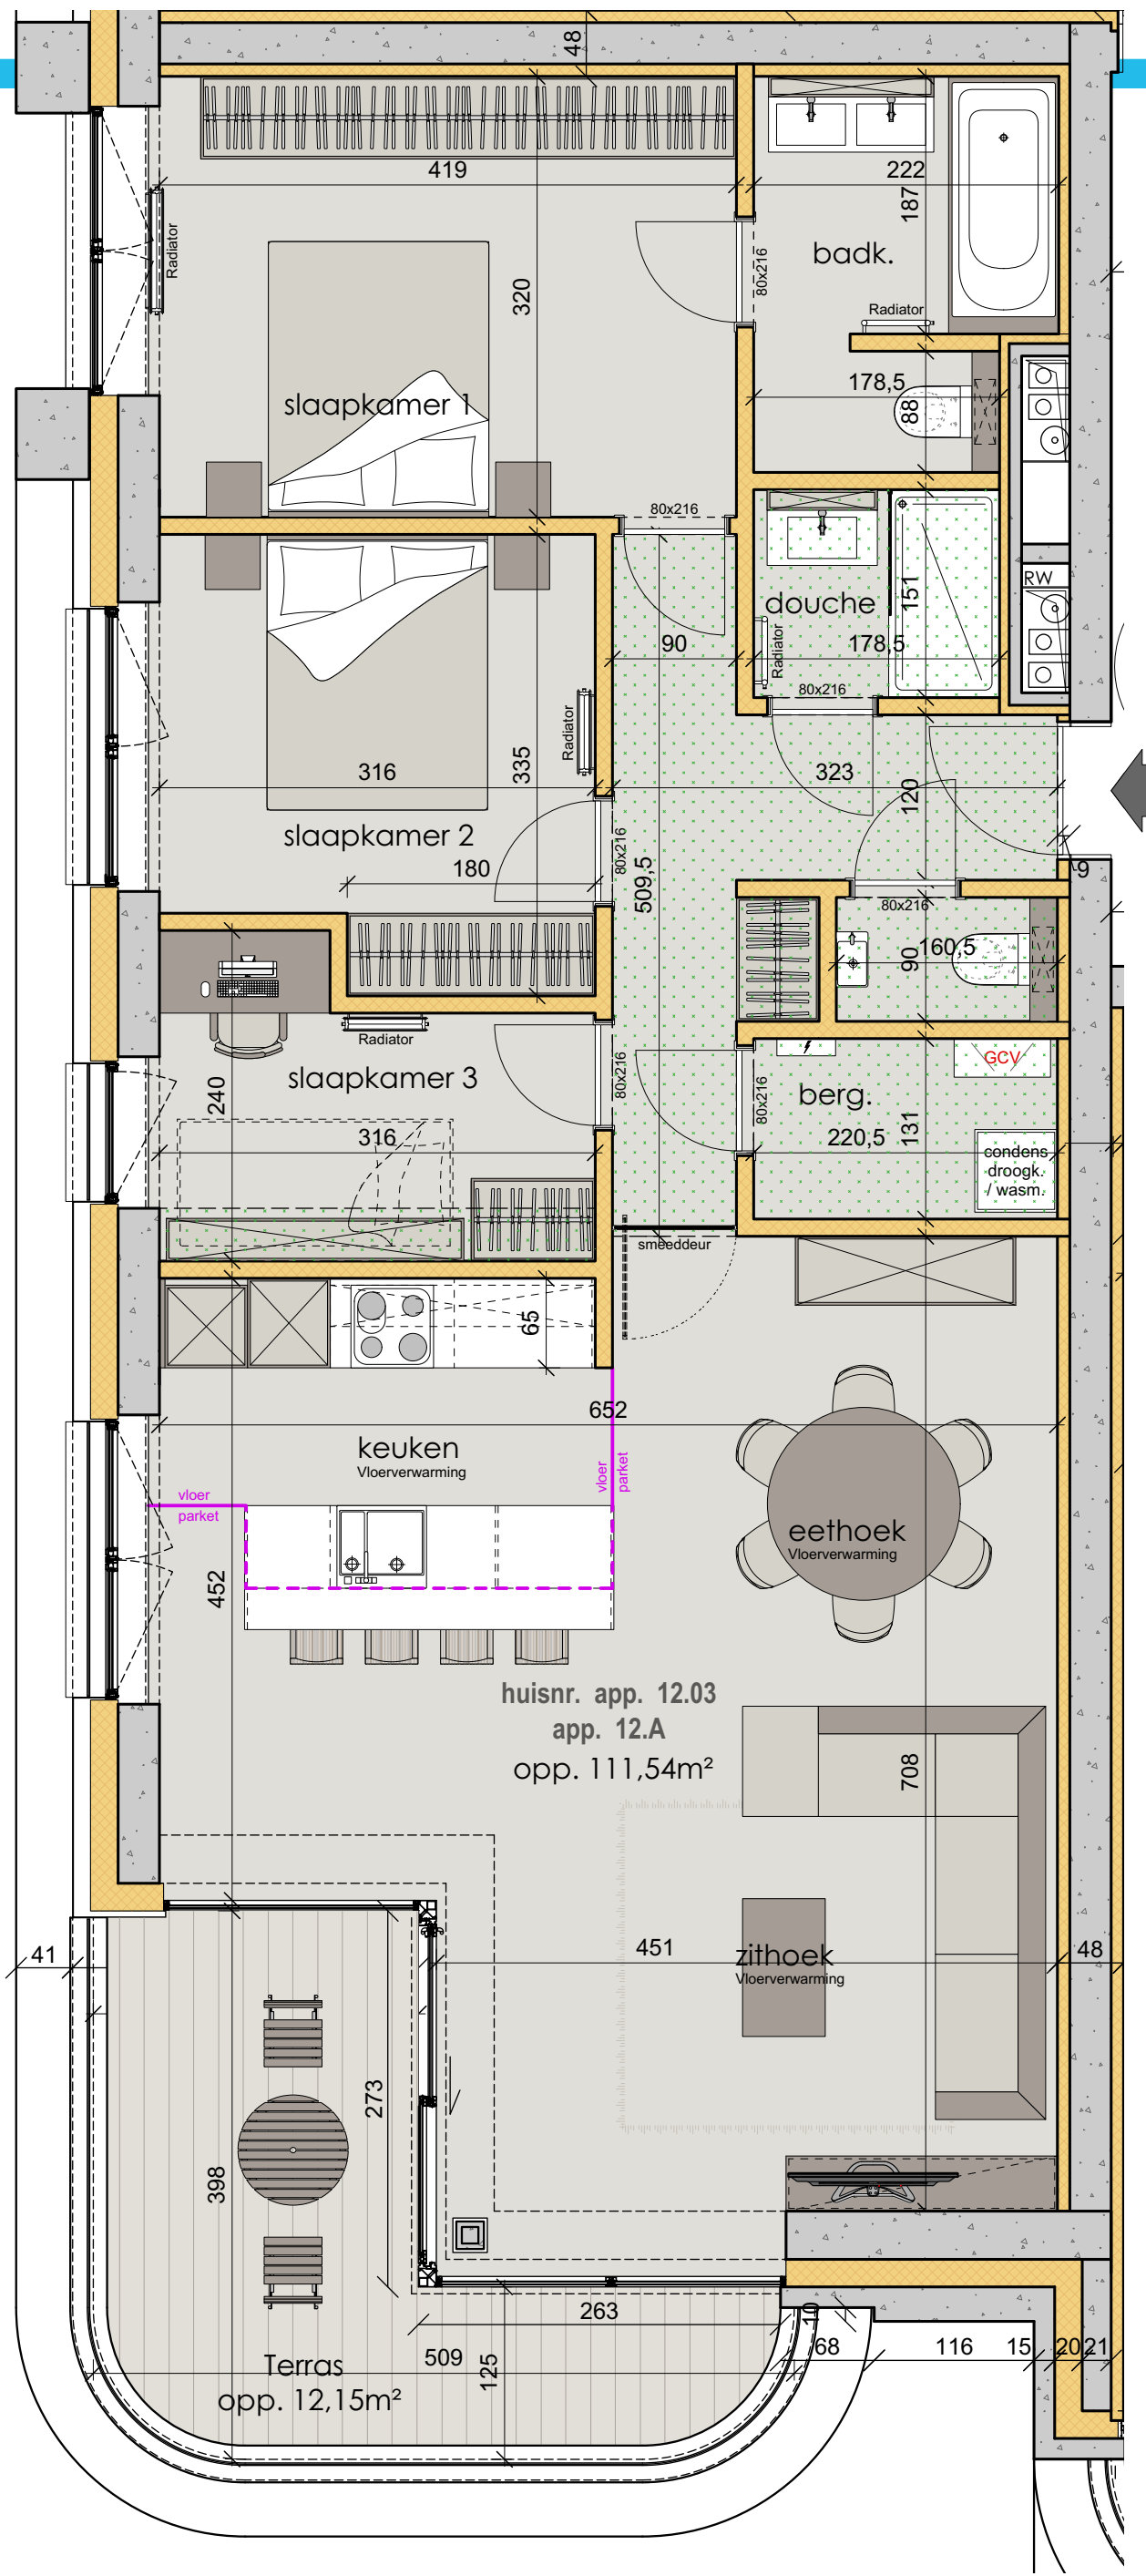

Gelieve dit document ondertekend terug te sturen naar

Versluys Groep

VERSLUYS GROEP Zandvoordestraat 465
B-8400 Oostende - Tel. 053/70 89 86

BUILDING GREAT PLACES - SINCE 1908

Handtekening architect:

- Alle afmetingen zijn informatief.
- Constructieve wijzigingen van de plannen onder voorbehoud stabiliteitsstudie. Het voorgestelde meubilair is louter illustratief en niet bindend.
- De plannen blijven ter elk ogenblik eigendom van Versluys Bouwgroep en mogen niet gekopieerd en / of herbruikt worden.
- Oppervlaktes: gemene muren as op as